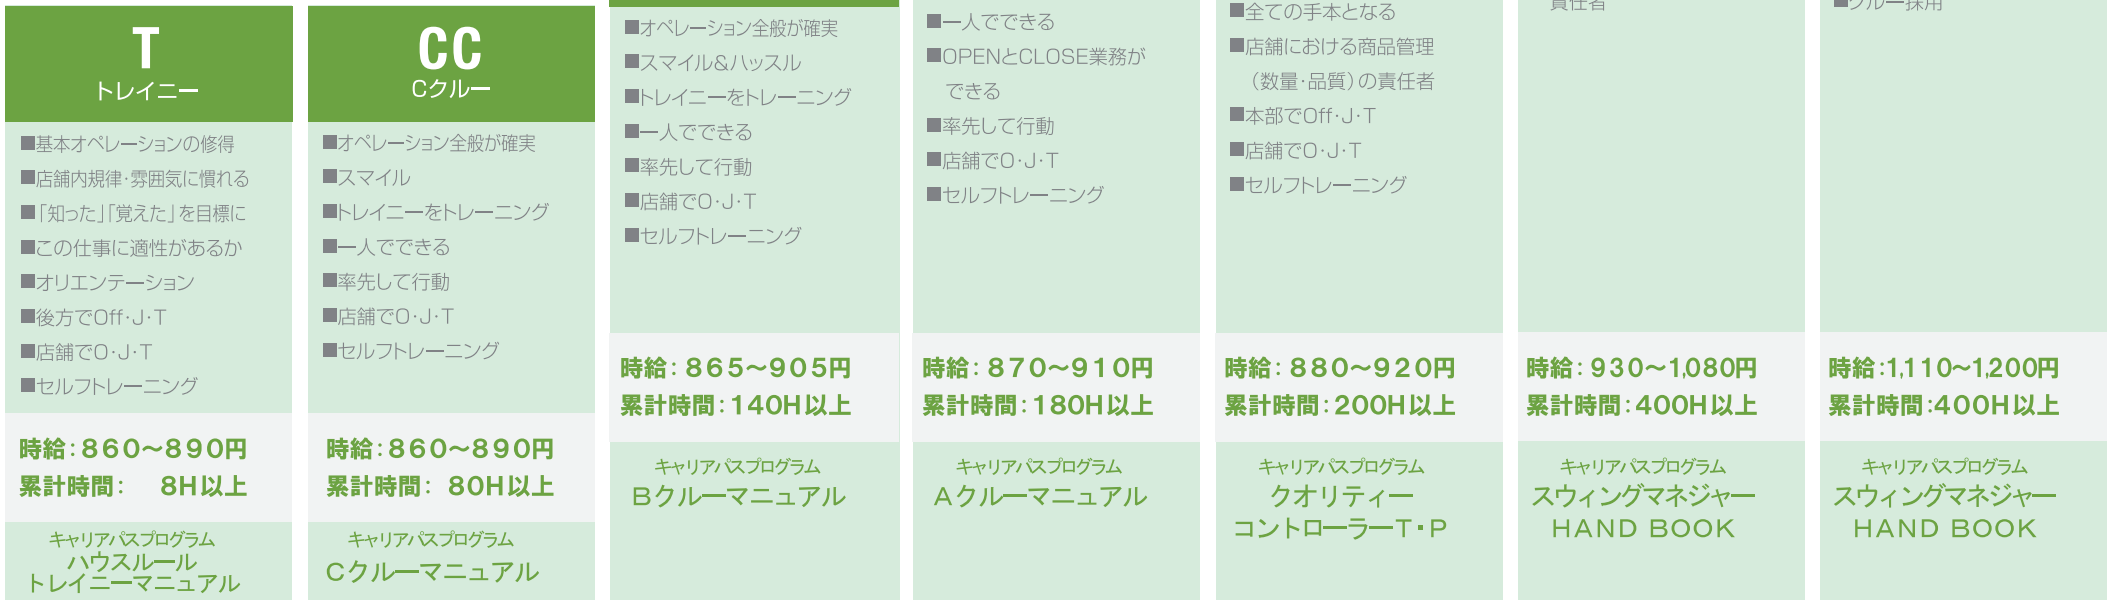

クルーキャリアパスプラン

※時給は店舗により異なります